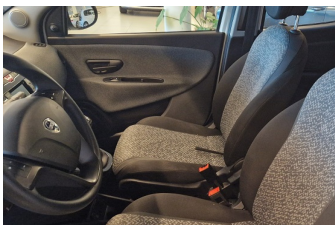

A.T.E. AUTOIMPORT
Sillnegg 1,
I-39057 Eppan / Appiano (BZ)

Tel: +39 0471 663153
E-Mail: info@ateautoimport.com
Web: www.ateautoimport.com

LANCIA YPSILON 1,0 FirFly

€

Erstzulassung	7/2022
Kilometer	58.520 km
Treibstoff	Benzin
Hubraum	999 ccm
Leistung	69 PS (51 kW)
Sitze	5
Wagenfarbe	WEIß

Ausstattung

- Bordcomputer
- ESP
- ABS
- Multifunktionslenkrad
- el. Fensterheber vorne
- Parksensoren hinten
- Klima
- Schaltgetriebe
- Isofix
- 4 Airbag
- 6 Gang Getriebe
- Geteilte Rückbank
- STOP/START FUNKTION
- EURO 6
- RADIO DAB