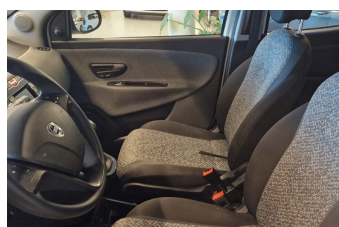

A.T.E. AUTOIMPORT
Sillnegg 1,
I-39057 Eppan / Appiano (BZ)

Tel: +39 0471 663153
E-Mail: info@ateautoimport.com
Web: www.ateautoimport.com

LANCIA YPSILON 1,0 FirFly

€

Immatricolazione	7/2022
Chilometri	58.520 km
Carburante	Benzina
Cilindrata	999 ccm
Potenza	69 PS (51 kW)
Posti	5
Colore macchina	BIANCO

Allestimento

- Computer di bordo
- ESP
- ABS
- Volante multifunzionale
- Vetri el. anteriori
- Sensori di parcheggio post.
- Clima manuale
- Cambio manuale
- Isofix
- 4 Airbag
- 6 Marce
- Sedile post. sdoppiato
- STOP/STAR FUNZ.
- EURO 6
- RADIO DAB