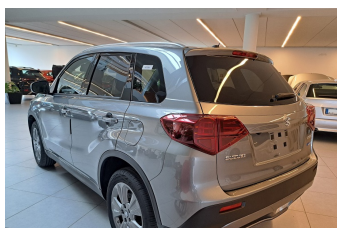

Suzuki VITARA GL 1,4 BOOSTER JET 4X4 MILD HYBRID

€ 24.800

Erstzulassung	12/2023
Kilometer	0 km
Treibstoff	Benzin/Hybrid
Hubraum	1373 ccm
Leistung	130 PS (96 kW)
Sitze	5
Wagenfarbe	GRAUMET.

Ausstattung

- Sitzheizung
- Nebelscheinwerfer
- Bordcomputer
- Klima Aut.
- ESP
- ABS
- Zentralverriegelung
- Leichtmet.Felgen
- Armlehne
- Multifunktionslenkrad
- el. Aussenspiegel
- el. Fensterheber vorne + hinten
- Tempomat
- verdunkelte Scheiben hinten
- Dachreling
- Schaltgetriebe
- Isofix
- RÜCKFAHRKAMERA
- 6 Gang Getriebe
- Geteilte Rückbank
- STOP/START FUNKTION
- EURO 6
- NAVIVORBEREITUNG
- USB/AUX
- RADIO DAB